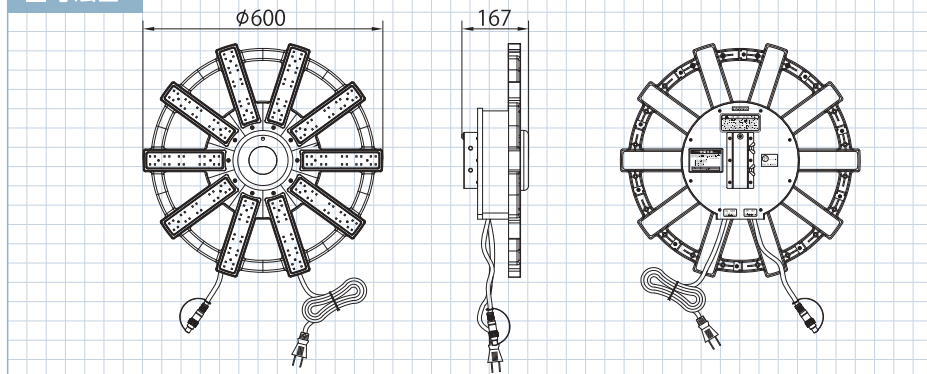

LAV-08 + 専用三脚 M2

■ 特長

- ▶ センターフラッシュで昼夜視認性良好
- ▶ 3電源仕様 (AC100V・DC12V・単一形乾電池 × 8本)
- ▶ 多様なカラーバリエーション (受注生産)
- ▶ 用途に応じた4パターンの発光切替機能付き
- ▶ 専用三脚 M2 (オプション)は落下防止ピン、挟み込み防止キャップ付

■仕様

寸法	本体 / φ600mm × D167mm
重量	本体 / 4kg 三脚 / 6kg
LED数	赤 80個・青緑 20個 センターフラッシュ / 白 4個
発光方式	F1: 外周回転 / 内周点滅 F2: 外周点滅 / 内周回転 F3: 外周 / 内周交互点滅 F4: 外周 / 内周回転
電源	AC100V DC12V / 単一形乾電池 × 8本
定格	AC100V / 7W
電池寿命	約 2日 (マンガン乾電池)

■ビックラブ カラーバリエーション (受注生産)

青 LAV-08-BB

青緑 LAV-08-VV

赤 / 青 LAV-08-RR/B

赤 / 青緑 LAV-08-RR/V

■寸法図

■対応オプション

ビックラブ専用  
12Vバッテリー  
コード  
LAV-12VC