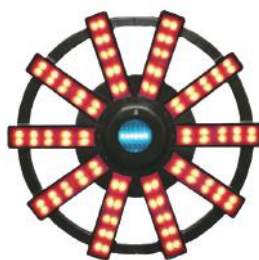

LAV-08 + 専用三脚 M2

■ 特長

- ▶ センターフラッシュで昼夜視認性良好
- ▶ 3電源仕様 (AC100V・DC12V・単一形乾電池 × 8本)
- ▶ 多様なカラーバリエーション (受注生産)
- ▶ 用途に応じた4パターンの発光切替機能付き
- ▶ 専用三脚 M2 (オプション)は落下防止ピン、挟み込み防止キャップ付

■仕様

寸法	本体 / φ600mm × D167mm
重量	本体 / 4kg 三脚 / 6kg
LED数	赤 80個・青緑 20個 センターフラッシュ / 白 4個
発光方式	F1: 外周回転 / 内周点滅 F2: 外周点滅 / 内周回転 F3: 外周 / 内周交互点滅 F4: 外周 / 内周回転
電源	AC100V DC12V / 単一形乾電池 × 8本
定格	AC100V / 7W
電池寿命	約 2日 (マンガン乾電池)

■ビックラブ カラーバリエーション (受注生産)

青 LAV-08-BB

青緑 LAV-08-VV

赤 / 青 LAV-08-RR/B

赤 / 青緑 LAV-08-RR/V

■寸法図

■対応オプション

ビックラブ専用  
12Vバッテリー  
コード  
LAV-12VC