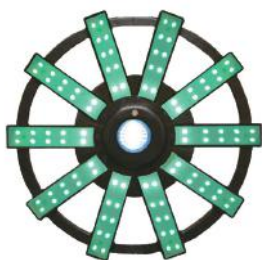

LAV-08 + 専用三脚 M2

■ 特長

- ▶ センターフラッシュで昼夜視認性良好
- ▶ 3電源仕様 (AC100V・DC12V・単一形乾電池 × 8本)
- ▶ 多様なカラーバリエーション (受注生産)
- ▶ 用途に応じた4パターンの発光切替機能付き
- ▶ 専用三脚 M2 (オプション)は落下防止ピン、挟み込み防止キャップ付

■仕様

寸法	本体 / φ600mm × D167mm
重量	本体 / 4kg 三脚 / 6kg
LED数	赤 80個・青緑 20個 センターフラッシュ / 白 4個
発光方式	F1: 外周回転 / 内周点滅 F2: 外周点滅 / 内周回転 F3: 外周 / 内周交互点滅 F4: 外周 / 内周回転
電源	AC100V DC12V / 単一形乾電池 × 8本
定格	AC100V / 7W
電池寿命	約 2日 (マンガン乾電池)

■ビックラブ カラーバリエーション (受注生産)

青 LAV-08-BB

青緑 LAV-08-VV

赤 / 青 LAV-08-RR/B

赤 / 青緑 LAV-08-RR/V

■寸法図

■対応オプション

ビックラブ専用  
12Vバッテリー  
コード  
LAV-12VC