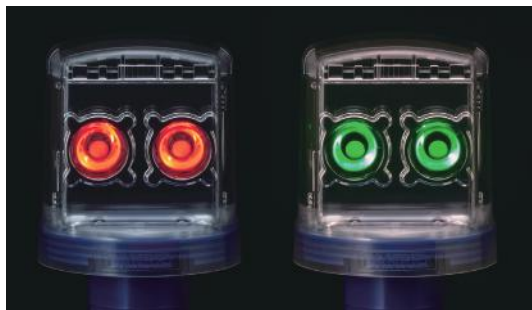

トワイライトテック (同期タイプ)

TWL-40TC

■ 特長

- ▶ NETIS 技術搭載の新技術商品
- ▶ 事故の危険性が高まる薄暮時に高輝度発光で注意喚起
- ▶ 標準電波により製品同士が同期点滅する事で視認性向上
- ▶ 新規設計のグリップで振動等による回転を防止
- ▶ 専用充電器 SKC-25DT (オプション) を使用すれば約10時間で充電可能

トワイライトミニ

TWL-40

発光イメージ

※ 標準電波同期点滅以外は
トワイライトテックと同等の
機能を備えています

薄暮モード

視認性が低下し事故の危険性が高まる薄暮時から高輝度発光を開始し注意喚起を行います。

※ 薄暮時に高輝度で発光し、暗くなると通常発光に切り替わります。

自動省電力モード

電池残量が低下した場合、通常モードより輝度を下げること発光時間を延長します。

※ 電池容量が回復すると自動的に通常モードに戻ります。

■ 仕様

	トワイライトテック (TWL-40TC)	トワイライトミニ (TWL-40)
寸法	W79.5mm × H163mm	W79.5mm × H163mm
重量	220g	195g
LED数	2色LED (赤/緑) × 4個	2色LED (赤/緑) × 4個
発光方式	点滅	点滅
電源	太陽電池・5V / 40mA	太陽電池・2.4V / 75mA
	二次電池・3.6V / 800mAh	二次電池・1.2V / 1300mAh
無日照	約10日間 (薄暮・夜間のみ発光)	約10日間 (薄暮・夜間のみ発光)
機能	薄暮モード、自動省電力モード、標準電波同期、AC100V 充電	薄暮モード、自動省電力モード、AC100V 充電