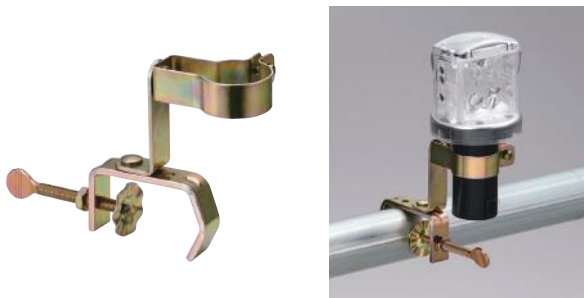

ソーラーキングミニ | DSK-40

発光イメージ

■対応オプション

マルチ金具 / MK-001
 ガードレールアタッチメント / MK-GA
 看板取付金具 / MK-11
 コーンキャップⅡ / DSK-CC

■特長

- ▶ コンパクトなサイズ感
- ▶ 360° 視認可能
- ▶ 専用充電器 SKC-25DT (オプション) を使用すれば約10時間で充電可能
- ▶ 夜間自動点滅機能付き

■仕様

寸法	W79mm×H162mm
重量	170g
LED数	赤 / 2個 2色LED (赤 / 緑) / 1個
発光方式	点滅
電源	太陽電池・2.4V / 75mA 二次電池・1.2V / 1300mAh
無日照	約14日間 (夜間のみ発光)

ソーラーキング90 | DSK-90

発光イメージ

■対応オプション

マルチ金具 / MK-001
 ガードレールアタッチメント / MK-GA
 看板取付金具 / MK-11
 コーンキャップⅡ / DSK-CC

■特長

- ▶ チップLED採用+レンズ効果で明るさアップ
- ▶ 明るさに強弱をつけることで注意喚起力アップ
- ▶ 専用充電器 SKC-25DT (オプション) を使用すれば約10時間で充電可能
- ▶ 夜間自動点滅機能付き

オプション一覧

ソーラーキング専用充電器 SKC-25DT

- ▶ 日干しせず短時間で充電可能なため、製品の管理性・信頼性が向上
- ▶ 25個同時に充電可能

■ 対応機種

DSK-90、DSK-40、DSK-140、
TWL-40TC、TWL-40

■ 仕様

寸法	W845mm×D513mm×H131mm
重量	15kg
充電時間	約10時間

各種アタッチメント

■ マルチ金具 MK-001

保安灯を単管に取り付けるための金具になります
(50mmまで取付可能)

■ 看板取付金具 MK-11

保安灯を看板に取り付けるための金具になります
(50mmまで取付可能)

■ ガードレールアタッチメント MK-GA

マルチ金具にガードレールアタッチメントを取り付ければ
ガードレールに設置できます

■ コーンキャップⅡ DSK-CC

カラーコーンに取り付けて使用できます