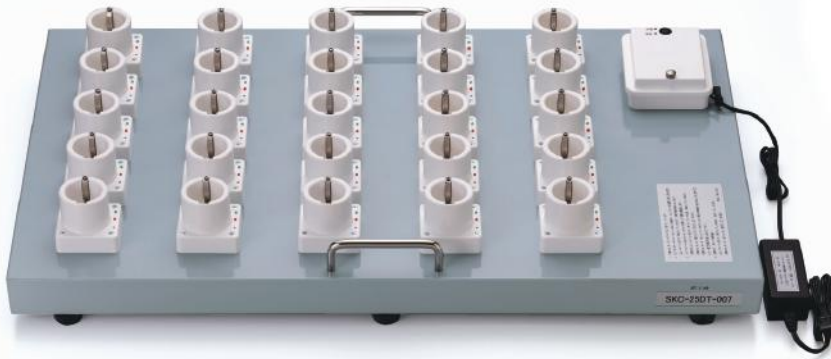

■仕様

寸法	W90mm×H210mm
重量	210g
LED数	赤 / 4個 緑 / 2個
発光方式	点滅
電源	太陽電池・3.6V / 80mA 二次電池・2.4V / 1300mAh
無日照	約14日間 (夜間のみ発光)

ソーラーキング輝 | DSK-140

発光イメージ

■対応オプション

マルチ金具 / MK-001
 ガードレールアタッチメント / MK-GA
 看板取付金具 / MK-11
 コーンキャップⅡ / DSK-CC

■特長

- ▶ 標準電波で製品同士が同期点滅
- ▶ 専用充電器 SKC-25DT (オプション) を使用すれば約10時間で充電可能
- ▶ 夜間自動点滅機能付き

■仕様

寸法	W120mm×H260mm
重量	430g
LED数	赤 / 6個 2色LED (赤 / 緑) / 2個
発光方式	点滅
電源	太陽電池・5V / 80mA 二次電池・3.6V / 2000mAh
無日照	約10日間 (夜間のみ発光)

オプション一覧

ソーラーキング専用充電器 SKC-25DT

- ▶ 日干しせず短時間で充電可能なため、製品の管理性・信頼性が向上
- ▶ 25個同時に充電可能

■ 対応機種

DSK-90、DSK-40、DSK-140、
TWL-40TC、TWL-40

■ 仕様

寸法	W845mm×D513mm×H131mm
重量	15kg
充電時間	約10時間

各種アタッチメント