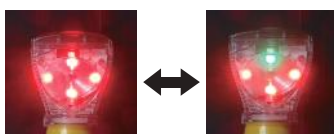

ソーラーキングミニ | DSK-40

発光イメージ

■対応オプション

マルチ金具 / MK-001
 ガードレールアタッチメント / MK-GA
 看板取付金具 / MK-11
 コーンキャップⅡ / DSK-CC

■特長

- ▶ コンパクトなサイズ感
- ▶ 360° 視認可能
- ▶ 専用充電器 SKC-25DT (オプション) を使用すれば約10時間で充電可能
- ▶ 夜間自動点滅機能付き

■仕様

寸法	W79mm×H162mm
重量	170g
LED数	赤 / 2個 2色LED (赤 / 緑) / 1個
発光方式	点滅
電源	太陽電池・2.4V / 75mA 二次電池・1.2V / 1300mAh
無日照	約14日間 (夜間のみ発光)

ソーラーキング90 | DSK-90

発光イメージ

■対応オプション

マルチ金具 / MK-001
 ガードレールアタッチメント / MK-GA
 看板取付金具 / MK-11
 コーンキャップⅡ / DSK-CC

■特長

- ▶ チップLED採用+レンズ効果で明るさアップ
- ▶ 明るさに強弱をつけることで注意喚起力アップ
- ▶ 専用充電器 SKC-25DT (オプション) を使用すれば約10時間で充電可能
- ▶ 夜間自動点滅機能付き

■仕様

寸法	W90mm×H210mm
重量	210g
LED数	赤 / 4個 緑 / 2個
発光方式	点滅
電源	太陽電池・3.6V / 80mA 二次電池・2.4V / 1300mAh
無日照	約14日間 (夜間のみ発光)

ソーラーキング輝 | DSK-140

発光イメージ

■対応オプション

マルチ金具 / MK-001
 ガードレールアタッチメント / MK-GA
 看板取付金具 / MK-11
 コーンキャップⅡ / DSK-CC

■特長

- ▶ 標準電波で製品同士が同期点滅
- ▶ 専用充電器 SKC-25DT (オプション) を使用すれば約10時間で充電可能
- ▶ 夜間自動点滅機能付き

■仕様

寸法	W120mm×H260mm
重量	430g
LED数	赤 / 6個 2色LED (赤 / 緑) / 2個
発光方式	点滅
電源	太陽電池・5V / 80mA 二次電池・3.6V / 2000mAh
無日照	約10日間 (夜間のみ発光)