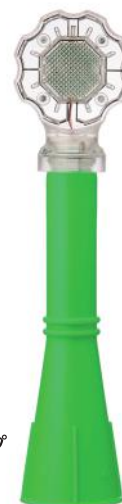

フラッシュ 120

DFL-120

夜間
自動点滅

発光イメージ

■ 特長

- ▶ 360°視認可能
- ▶ 多様なカラーバリエーション（受注生産）
- ▶ 24時間発光・全点灯発光に変更可能（受注生産）
- ▶ 夜間自動点滅機能付き

■ 仕様

寸 法	赤・黄 / $\phi 123\text{mm} \times \text{H}267\text{mm}$
	白・青・青緑 / $\phi 123\text{mm} \times \text{H}330\text{mm}$
重 量	赤・黄 / 260g（電池別）
	白・青・青緑 / 280g（電池別）
LED 数	8 個
発光方式	点滅
電 源	赤・黄 / DC3V / 単一形乾電池 × 2 本
	白・青・青緑 / DC4.5V / 単一形乾電池 × 3 本
電池寿命	約 360 時間（マンガン乾電池）（夜間のみ発光）

■ フラッシュ120 カラーバリエーション（受注生産）

黄 DFL-120-Y

白 DFL-120-W

青 DFL-120-B

青緑 DFL-120-V

■ 対応オプション

- マルチ金具 / MK-001
- 看板取付金具 / MK-11
- コーンキャップ / DFL-CC
- ガードレールアタッチメント / MK-GA

コーンキャップ
DFL-CC
取付時