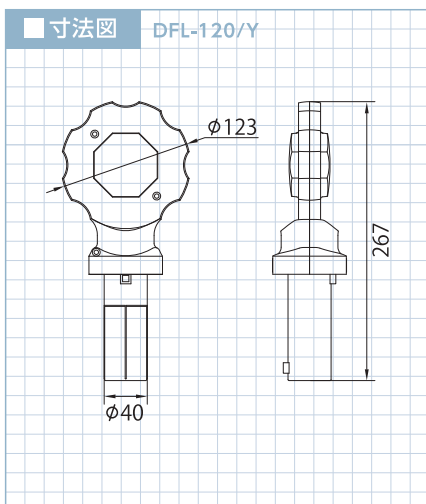

■ フラッシュ120 カラーバリエーション（受注生産）

黄 DFL-120-Y

白 DFL-120-W

青 DFL-120-B

青緑 DFL-120-V

■ 対応オプション

- マルチ金具 / MK-001
- 看板取付金具 / MK-11
- コーンキャップ / DFL-CC
- ガードレールアタッチメント / MK-GA

コーンキャップ
DFL-CC
取付時