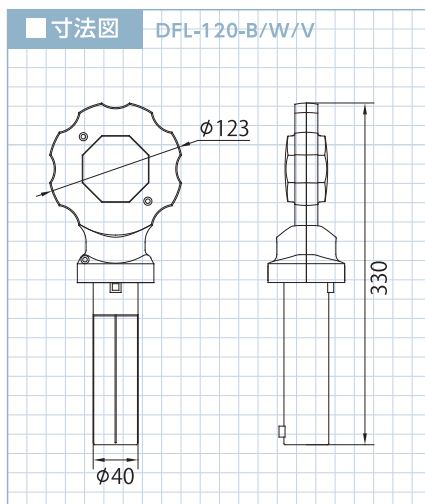

フラッシュ 120

DFL-120

夜間
自動点滅

■ 特長

- 360°視認可能
- 多様なカラーバリエーション（受注生産）
- 24時間発光・全点灯発光に変更可能（受注生産）
- 夜間自動点滅機能付き

■ 仕様

寸 法	赤・黄 / $\phi 123\text{mm} \times \text{H}267\text{mm}$
	白・青・青緑 / $\phi 123\text{mm} \times \text{H}330\text{mm}$
重 量	赤・黄 / 260g（電池別）
	白・青・青緑 / 280g（電池別）
LED 数	8 個
発光方式	点滅
電 源	赤・黄 / DC3V / 単一形乾電池 × 2 本
	白・青・青緑 / DC4.5V / 単一形乾電池 × 3 本
電池寿命	約 360 時間（マンガン乾電池）（夜間のみ発光）

■ フラッシュ120 カラーバリエーション（受注生産）

■ 対応オプション

- マルチ金具 / MK-001
- 看板取付金具 / MK-11
- コーンキャップ / DFL-CC
- ガードレールアタッチメント / MK-GA