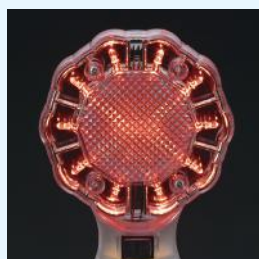

ソーラーキング 21

SK-21R/SK-21B/SK-21V

■ 特長

- ▶ 環境に配慮したソーラータイプ
- ▶ 遠方からの視認性に特化
- ▶ 高速向けグリップで設置・撤去が容易
- ▶ 多様なカラーバリエーション
- ▶ 夜間自動点滅機能付き

■ 仕様

寸法	φ132mm×H297mm
重量	500g
LED数	赤 / 7個 (前面6個、背面1個)
	青 / 6個 (前面6個)
	緑 / 6個 (前面6個)
発光方式	点滅
電源	太陽電池 : 3.9V / 95mA
	二次電池 : 2.4V / 1300mAh
無日照	約7日間 (夜間のみ発光)

赤 SK-21R 発光時 青 SK-21B 発光時 青緑 SK-21V 発光時

フラッシュ 135

DFL-135 / DFL-135-W

DFL-135

■ 特長

- ▶ 360° 視認可能
- ▶ スイッチ切替可能 (ON / OFF)
- ▶ 夜間自動点滅機能付き

発光イメージ

■ 受注生産 DFL-135-W

発光イメージ

■ 仕様

寸法	φ135mm×H295mm
重量	340g (電池別)
LED数	10個
発光方式	点滅
電源	DC3V / 単一形乾電池 × 2本
電池寿命	約80時間 (マンガン乾電池) (夜間のみ発光)