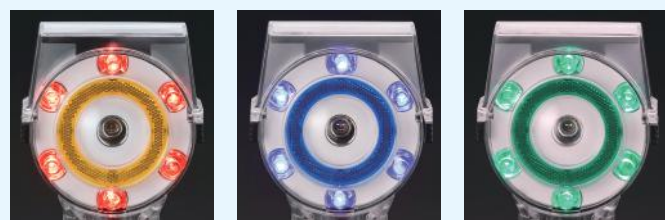

ソーラーキング 21

SK-21R/SK-21B/SK-21V

■ 特長

- ▶ 環境に配慮したソーラータイプ
- ▶ 遠方からの視認性に特化
- ▶ 高速向けグリップで設置・撤去が容易
- ▶ 多様なカラーバリエーション
- ▶ 夜間自動点滅機能付き

■ 仕様

寸法	φ132mm×H297mm
重量	500g
LED数	赤 / 7個 (前面6個、背面1個)
	青 / 6個 (前面6個)
	緑 / 6個 (前面6個)
発光方式	点滅
電源	太陽電池 : 3.9V / 95mA
	二次電池 : 2.4V / 1300mAh
無日照	約7日間 (夜間のみ発光)

赤 SK-21R 発光時 青 SK-21B 発光時 青緑 SK-21V 発光時

フラッシュ 135

DFL-135 / DFL-135-W

DFL-135

■ 特長

- ▶ 360° 視認可能
- ▶ スイッチ切替可能 (ON / OFF)
- ▶ 夜間自動点滅機能付き

発光イメージ

■ 受注生産 DFL-135-W

発光イメージ

■ 仕様

寸法	φ135mm×H295mm
重量	340g (電池別)
LED数	10個
発光方式	点滅
電源	DC3V / 単一形乾電池 × 2本
電池寿命	約80時間 (マンガン乾電池) (夜間のみ発光)