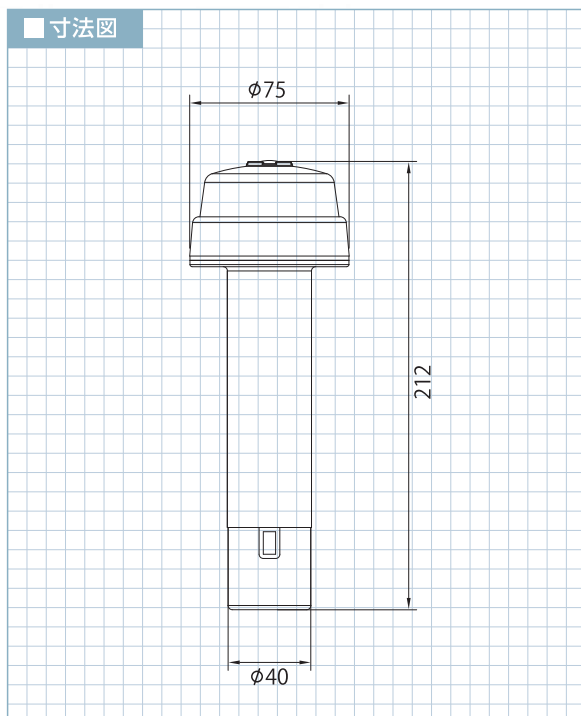

コーン内部照明と一体化する保安灯

■ 特長

- ▶ コーン内部照明と保安灯の一体型設計
- ▶ 360° 視認可能
- ▶ 夜間自動点滅機能付き
- ▶ 下部照明は点滅・点灯切替可能
- ▶ 設置したままコーンバーの取付・取外し可能
- ▶ マルチ金具 MK-001 (オプション) を使用すれば単管取付可能

発光時

下部照明部

■ 寸法図

■ 対応オプション

- マルチ金具 / MK-001
- 看板取付金具 / MK-11
- ガードレールアタッチメント / MK-GA

■ 仕様

寸法	φ75mm×H212mm
重量	160g (電池別)
LED数	赤4個 (上部) / 赤6個 (下部)
発光方式	上部点滅 / 下部点滅 上部点滅 / 下部点灯
電源	DC3V / 単一形乾電池 × 2本
電池寿命	下部点滅 / 約14日 (マンガン乾電池) (夜間のみ発光)
	下部点灯 / 約6日 (マンガン乾電池) (夜間のみ発光)