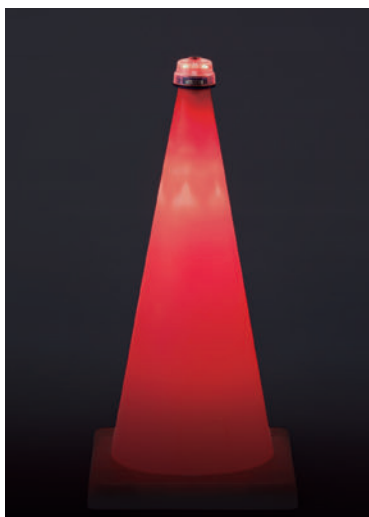

コーン内部照明と一体化する保安灯

■ 特長

- ▶ コーン内部照明と保安灯の一体型設計
- ▶ 360° 視認可能
- ▶ 夜間自動点滅機能付き
- ▶ 下部照明は点滅・点灯切替可能
- ▶ 設置したままコーンバーの取付・取外し可能
- ▶ マルチ金具 MK-001 (オプション) を使用すれば単管取付可能

発光時

下部照明部

■ 寸法図

■ 対応オプション

- マルチ金具 / MK-001
- 看板取付金具 / MK-11
- ガードレールアタッチメント / MK-GA

■ 仕様

寸法	φ75mm×H212mm
重量	160g (電池別)
LED数	赤4個 (上部) / 赤6個 (下部)
発光方式	上部点滅 / 下部点滅 上部点滅 / 下部点灯
電源	DC3V / 単一形乾電池 × 2本
電池寿命	下部点滅 / 約14日 (マンガン乾電池) (夜間のみ発光)
	下部点灯 / 約6日 (マンガン乾電池) (夜間のみ発光)