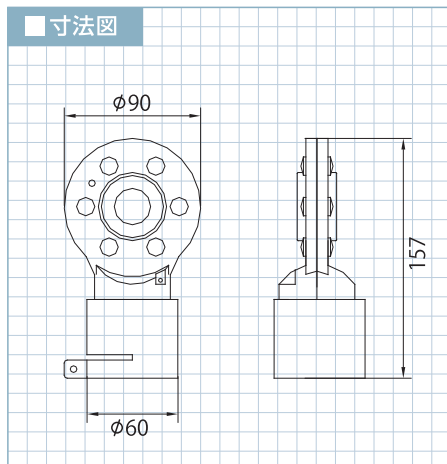

■仕様

寸法	φ90mm×H157mm
重量	110g (電池別)
LED数	赤 / 6個
発光方式	点滅 / 回転
電源	DC3V / 棒電池 × 1本
電池寿命	約 60日 (棒電池) (夜間のみ発光)

■仕様

寸法	φ90mm×H240mm
重量	120g (電池別)
LED数	赤 / 6個
発光方式	点滅 / 回転
電源	DC3V / 単一形乾電池 × 2本
電池寿命	約 30日 (マンガン乾電池) (夜間のみ発光)

■電池ケース / DLP-01GK

取付時

■寸法図

■対応オプション (ジュニアスーパー用)

- マルチ金具 / MK-001
- 看板取付金具 / MK-11
- ガードレールアタッチメント / MK-GA

■寸法図