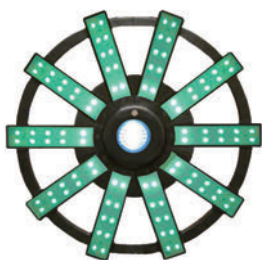

LAV-08 + 専用三脚 M2

4パターンの発光方式で用途を広げる

■ 特長

- ▶ センターフラッシュで昼夜視認性良好
- ▶ 3電源仕様 (AC100V・DC12V・単一形乾電池 × 8本)
- ▶ カラーバリエーションも充実 (受注生産)
- ▶ 用途に応じた4パターンの発光切替機能付き
- ▶ 専用三脚 M2(オプション)は落下防止ピン、挟み込み防止キャップ付

■仕様

| | |
|------|-------------------------------------------------------------|
| 寸法 | 本体 / φ600mm×D167mm |
| 重量 | 本体 /4kg 三脚 /6kg |
| LED数 | センターフラッシュ / 白 4個 赤 80個・青緑 20個 |
| 発光方式 | F1: 外周回転 / 内周点滅 |
| | F2: 外周点滅 / 内周回転 |
| | F3: 外周 / 内周点滅 |
| | F4: 外周 / 内周回転 |
| 電源 | AC100V DC12V/ 単一形乾電池 × 8本 ※電池ボックス / 12V バッテリーコード (オプション) |
| 定格 | AC100V/7W |
| 電池寿命 | 約 2日 (マンガン乾電池) |

■ビックラブ カラーバリエーション (受注生産)

青 LAV-08-BB

青緑 LAV-08-VV

赤 / 青 LAV-08-RR/B

赤 / 青緑 LAV-08-RR/V

■寸法図

■対応オプション

ビックラブ専用
12Vバッテリーコード
LAV-12VC