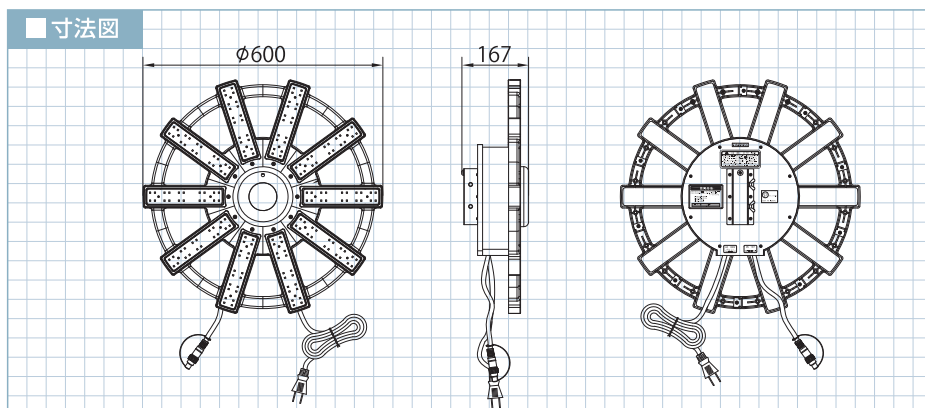

■ビックラブ カラーバリエーション (受注生産)

青 LAV-08-BB

青緑 LAV-08-VV

赤 / 青 LAV-08-RR/B

赤 / 青緑 LAV-08-RR/V

■寸法図

■対応オプション

ビックラブ専用
12Vバッテリーコード
LAV-12VC