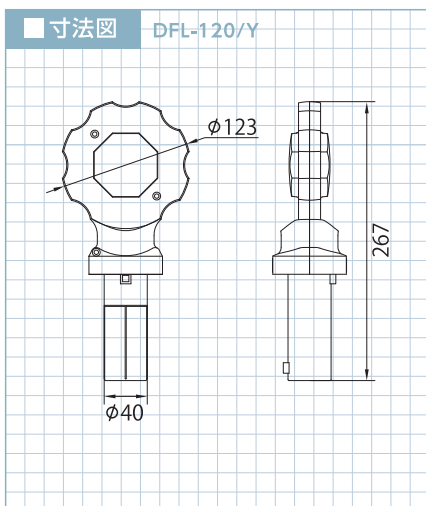

フラッシュ 120

DFL-120

全方位からの視認性 カラーバリエーションも豊富

■ 特長

- 360°視認可能
- カラーバリエーションも充実（受注生産）
- 夜間自動点滅機能付き
- マルチ金具 MK-001（オプション）を使用すれば単管取付可能
- コーンキャップ DFL-CC（オプション）を使用すればカラーコーンに取付可能

■ 仕様

寸法	赤・黄 / φ123mm×H267mm
	白・青・青緑 / φ123mm×H330mm
重量	赤・黄 / 260g（電池別）
	白・青・青緑 / 280g（電池別）
LED数	8個
発光方式	点滅
電源	赤・黄 / DC3V / 単一形乾電池 × 2本
	白・青・青緑 / DC4.5V / 単一形乾電池 × 3本
電池寿命	約30日（マンガン乾電池）（夜間のみ発光）

■ フラッシュ120 カラーバリエーション（受注生産）

■ 対応オプション

- マルチ金具 / MK-001
- 看板取付金具 / MK-11
- コーンキャップ / DFL-CC
- ガードレールアタッチメント / MK-GA