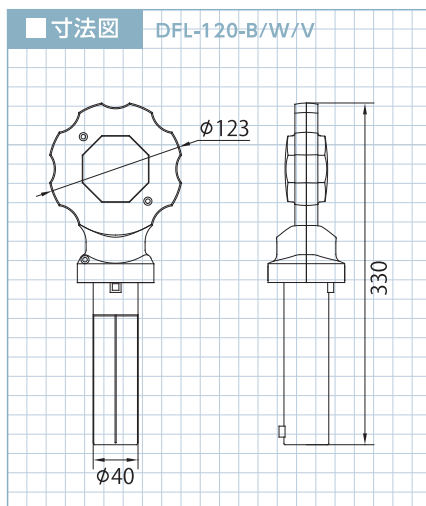

フラッシュ 120

DFL-120

全方位からの視認性 カラーバリエーションも豊富

■ 特長

- 360°視認可能
- カラーバリエーションも充実（受注生産）
- 夜間自動点滅機能付き
- マルチ金具 MK-001（オプション）を使用すれば単管取付可能
- コーンキャップ DFL-CC（オプション）を使用すればカラーコーンに取付可能

■ 仕様

寸法	赤・黄 / φ123mm×H267mm
	白・青・青緑 / φ123mm×H330mm
重量	赤・黄 / 260g（電池別）
	白・青・青緑 / 280g（電池別）
LED数	8個
発光方式	点滅
電源	赤・黄 / DC3V / 単一形乾電池 × 2本
	白・青・青緑 / DC4.5V / 単一形乾電池 × 3本
電池寿命	約30日（マンガン乾電池）（夜間のみ発光）

■ フラッシュ120 カラーバリエーション（受注生産）

■ 対応オプション

- マルチ金具 / MK-001
- 看板取付金具 / MK-11
- コーンキャップ / DFL-CC
- ガードレールアタッチメント / MK-GA