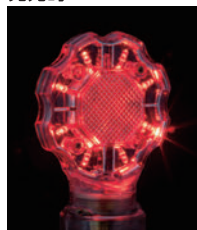

■ 仕様

寸法	赤・黄 / φ123mm×H267mm
	白・青・青緑 / φ123mm×H330mm
重量	赤・黄 / 260g（電池別）
	白・青・青緑 / 280g（電池別）
LED数	8個
発光方式	点滅
電源	赤・黄 / DC3V / 単一形乾電池 × 2本
	白・青・青緑 / DC4.5V / 単一形乾電池 × 3本
電池寿命	約30日（マンガン乾電池）（夜間のみ発光）

発光時