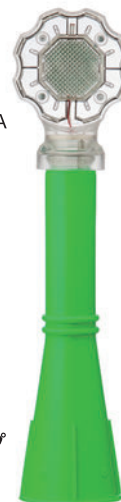

■ 対応オプション

- マルチ金具 / MK-001
- 看板取付金具 / MK-11
- コーンキャップ / DFL-CC
- ガードレールアタッチメント / MK-GA

コーンキャップ
DFL-CC
取付時