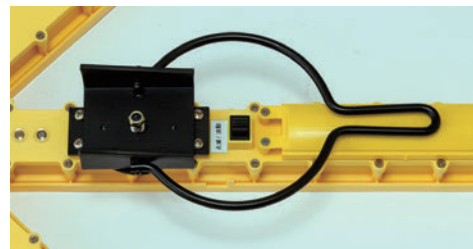

## 角度調整も自在な コーン取付用矢印板

### ■ 特長

- ▶ 回転式金具採用で角度調整が容易
- ▶ 折りたたみ式で保管も容易
- ▶ 夜間自動点滅機能付き
- ▶ 用途に応じた2パターンの発光切替機能付き

LDY-26-V  
(コーン取付時)

折りたたみ時

コーン取付金具

### ■ 仕様

寸法	W590mm×H215mm (収納時) W605mm×H490mm (展開時)
重量	2.0 kg (電池別)
LED数	赤・青緑 / 26個 (背面1個)
発光方式	点滅 / 流動
電源	DC4.5V / 単一形乾電池 × 3本
電池寿命	赤 / 約 70時間 (マンガン乾電池) 青緑 / 約 90時間 (マンガン乾電池)