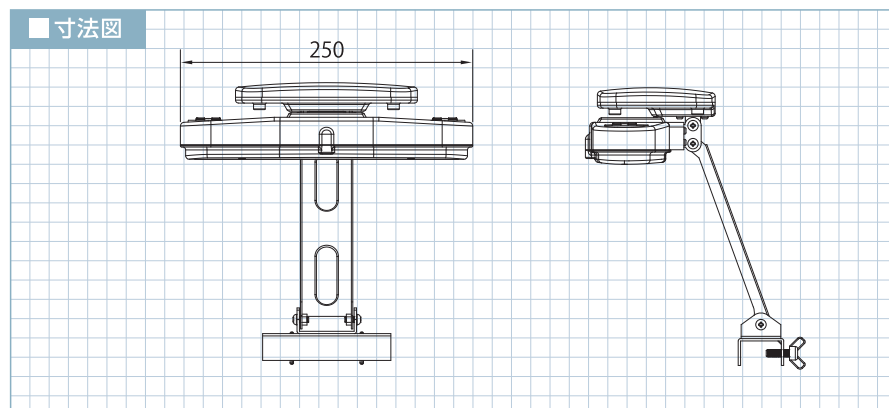

## 設置・撤去が容易 使い勝手の良い看板照明

### ■ 仕様

|      |                              |
|------|------------------------------|
| 寸法   | W250mm×H245mm (ソーラーパネル収納時最大) |
| 重量   | 800g                         |
| LED数 | 白/6個                         |
| 発光方式 | 点滅 / 点灯                      |
| 電源   | 太陽電池・5.1V/120mA              |
|      | 二次電池・3.6V/2000mAh            |
| 無日照  | 約10日間 (夜間のみ発光)               |

### ■ 寸法図

看板取付例

単管取付例 SKB-250K (受注生産)