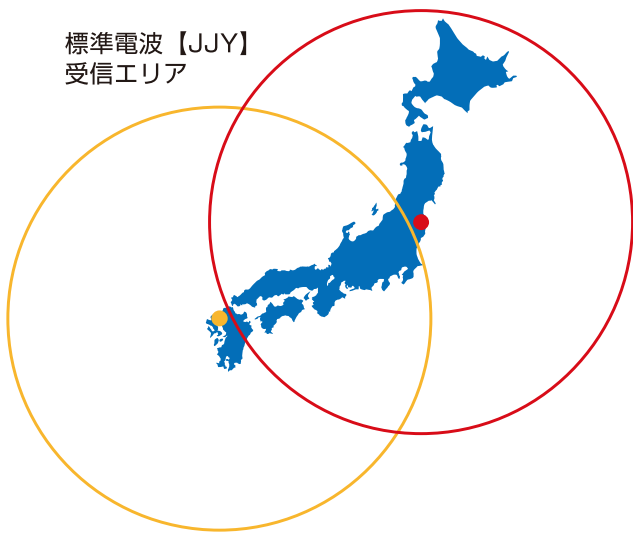

電池残量が低下した場合、通常モードより輝度をさげることで発光時間を延長します。

※ 電池容量が回復すると自動的に通常モードに戻ります。

通常モード

省電力モード

同時点滅

標準電波で製品同士が同時点滅します。

標準電波【JJY】
受信エリア

※受信範囲であっても周辺環境により同時点滅しない場合がございます。