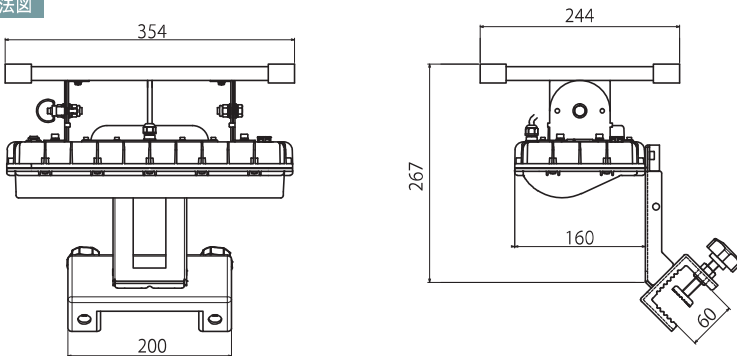

寸法図

ダンレックス株式会社

〒104-0061 東京都中央区銀座2-11-8
TEL:03-3545-3210 FAX:03-3545-3244

<https://danrex.co.jp/>

販売代理店