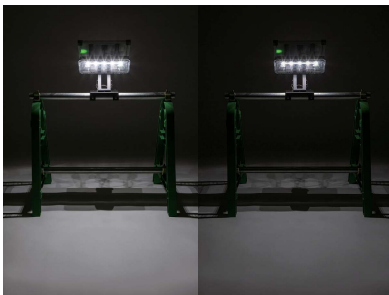

ソーラーアシテラス

製品番号 : SAT-350

NETIS

KT-200124-A

本体（発光部）:SAT-350、金具部：SAT-YTK

- ▶NETIS 技術搭載の新技术商品
- ▶簡単設置で広範囲を照射
- ▶照明製品でありながら無日照 6 日以上を確保
- ▶レンタルを考慮した管理性と堅牢性
- ▶安全を考えた設計思想

■仕様

寸法	W354mm×H267mm
重量	約4.5kg
LED数	LED白／5個
発光方式	点灯
太陽電池	4.2V／3.34A
二次電池	3.2V／24000mAh(リン酸鉄リチウムイオン電池×4本)
無日照	約6日間(通常モード4日、省電力モード2日)(夜間のみ発光)
特長	自動省電力モード／電池残量判別機能／AC100V充電／落下防止ワイヤー付／夜間自動点灯機能

自動省電力モード

通常モード

省電力モード

電池残量が低下した場合、
通常モードより輝度を下げることで
発光時間を延長し不点灯を予防します。
※電池残量が回復すると自動的に通常モードに戻ります。

落下防止ワイヤー設置時

※ご使用の際は必ずワイヤーを取り付けてください

■対応オプション

AC アダプター (SKCT1-KAC)