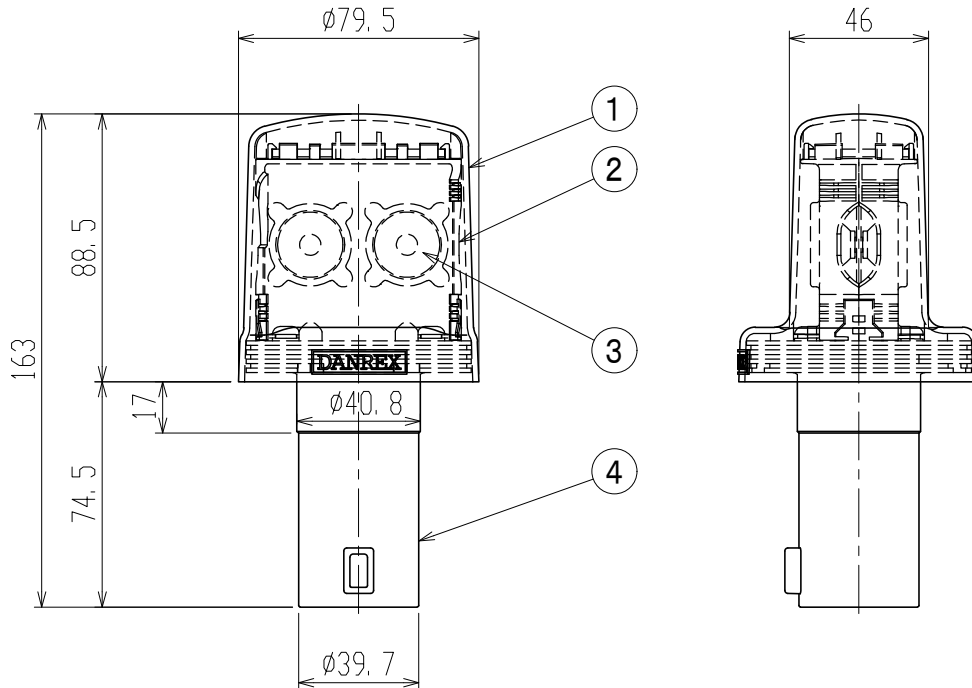

製品名	トワイライトミニ	ダンレックス株式会社
型式	TWL-40	

【部品構成】

番号	部品名称	材質	備考
①	ケース	ポリカーボネート	透明
②	本体	ABS	ミラー
③	レンズ	アクリル	透明
④	グリップ	ポリプロピレン	黒

【性能】

LED数	チップLED マルチカラー（赤/緑）4個
発光方式	赤・緑 交互点滅（夜間自動点滅装置付）
発光モード	通常モード・薄暮モード・エコモード 自動切換
太陽電池	2.4 V / 75 mA
二次電池	1.2 V / 1300mAh
	※ニッケル水素電池 単三形×1本
無日照	約10日以上（夜間のみ発光）
重量	約195 g