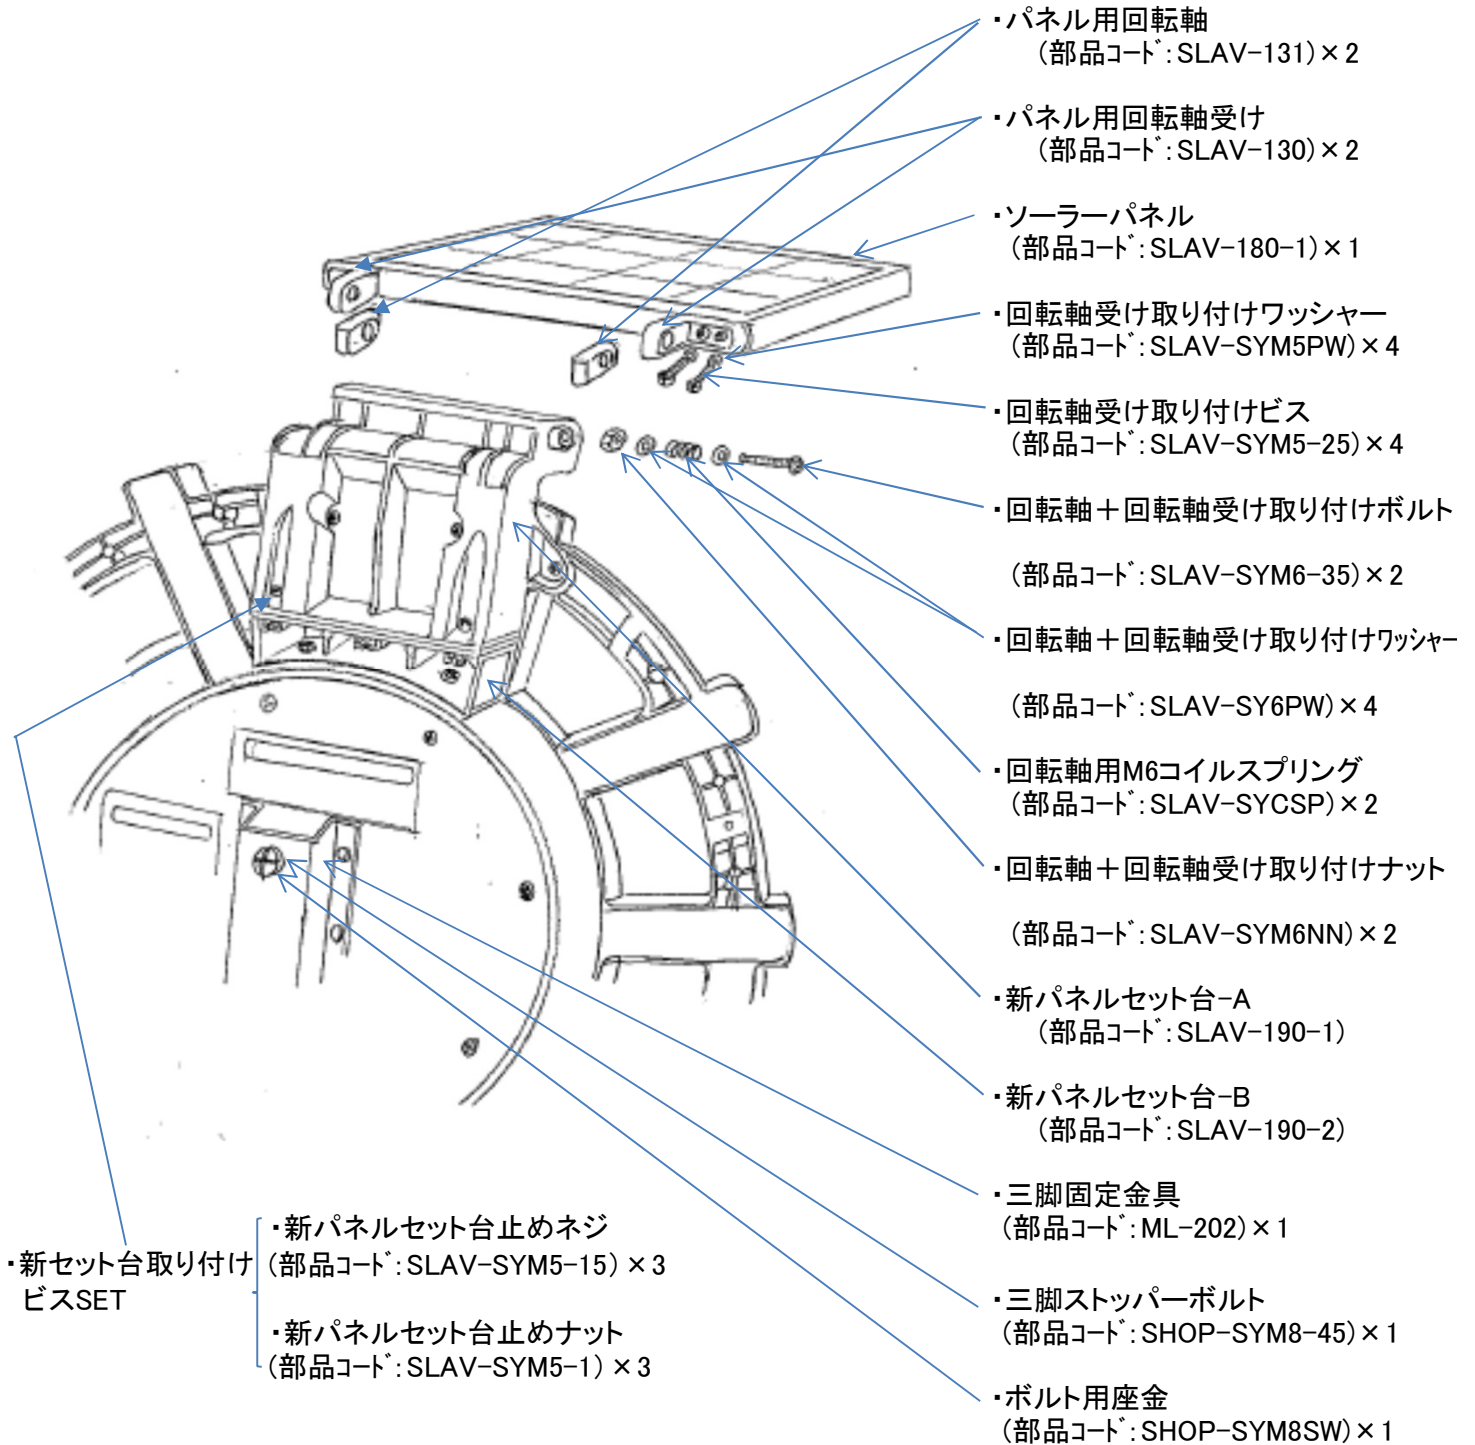

ソーラービックホープ(SHOP-09)部品表

ダンレックス株式会社

NO	部品名称	品番	部品使用数量 /1台	備 考
1	ソーラーパネルAssy	SLAV-180-1	1	コード付き
	・ パネルセット台-A	SLAV-190-1	1	
	・ パネルセット台-B	SLAV-190-2	1	
	・ 新パネルセット台止めネジ	SLAV-SYM5-15	3	
	・ 新パネルセット台止めナット	SLAV-SYM5-1	3	
	・ パネル用回転軸	SLAV-131	2	
	・ パネル用回転軸受け	SLAV-130	2	
2	センターLED基板	SHOP-CEN1	1	白チップLED:4個
	・ 反射板	SHOP-160	1	
	・ センターレンズ	SLAV-150	1	
	・ センタードーム	SHOP-121	1	
	・ グロメット	MLM-300	2	
3	LEDレンズAssy	SHOP-140	10	透明カバー、レンズ、レンズ押えがセット
4	フレーム	SHOP-110	10	
5	LED基板	SHOP-P100	10	赤チップLED:4個・緑チップLED:1個
	・ LEDリード線	SHOP-P200	10	※Lのみ販売
6	LEDレンズ用パッキン	SHOP-143	10	
7	リヤカバー(裏蓋)Assy	SHOP-200	1	
8	三脚固定金具	ML-202	1	
9	蝶ネジ M8×15(S)	SHOP-SYM8-15WB	2	三脚固定金具用
10	本体側コード	SLAV-402	1	
11	充電用コード	SLAV-403	1	
12	制御基板	SHOP-CT1	1	
13	スイッチ基板ASSY	SHOP-SW1	1	
	・ スイッチケース	SHOP-300	1	
	・ スイッチケースパッキン	SHOP-170	1	
14	モニターランプAssy	SHOP-500	1	
	・ モニターランプ押え	SHOP-510	1	
	・ モニターランプパッキン	SHOP-520	1	
15	DC12Vバッテリー (SLAV)	SLAV-BAT	1	
16	コードキャップ	SLAV-404	1	

ソーラービックホープ (SHOP-09) 図面

ダンレックス株式会社

ダンレックス株式会社

●SHOP-09・ソーラーパネル部品

SHOP-09用裏蓋ASSY(SHOP-200)部品表

No.	部品名	品番	部品使用数量 /1台	備考
1	三脚固定金具	ML-202	1	
2	ナベ M8×45(S)	SHOP-SYM8-45	1	
3	M8スプリングワッシャー(S)	SHOP-SYM8SW	1	
4	ナベ M4×6(S)	SHOP-SYM4-6	6	
5	M4スプリングワッシャー(S)	SHOP-SYM4SW	6	
6	蝶ネジ M8×15(S)	SHOP-SYM8-15WB	2	
7	SHOP用ソーラー注意シール	SHOP-808	1	
8	SHOP用使用方法シール	SHOP-809	1	
9	SHOP用電源シール	SHOP-810	1	
10	NETISシール	Z-803	1	※KT-200086-A
11	トラス 4×20(S)	SHOP-SY4-20TR	8	