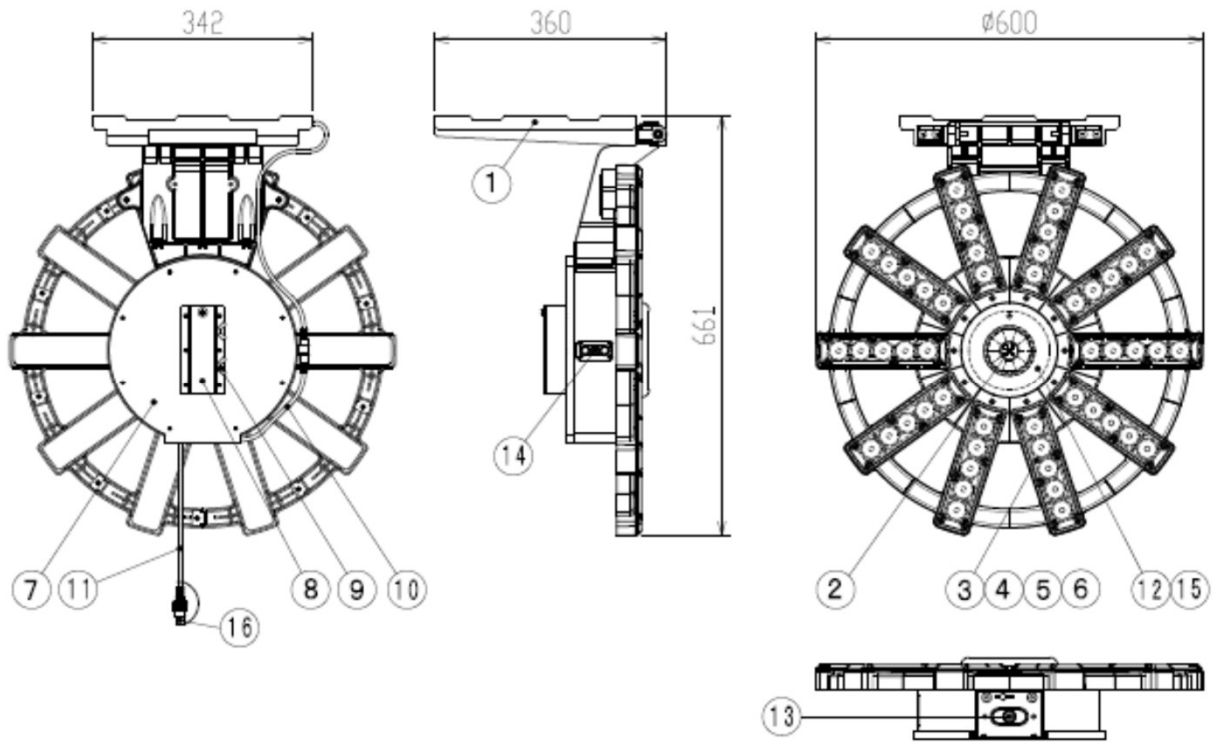

ソーラービックホープ(SHOP-09)部品表

ダンレックス株式会社

NO	部品名称	品番	部品使用数量 /1台	備 考
1	ソーラーパネルAssy	SLAV-180-1	1	コード付き
	・ パネルセット台-A	SLAV-190-1	1	
	・ パネルセット台-B	SLAV-190-2	1	
	・ 新パネルセット台止めネジ	SLAV-SYM5-15	3	
	・ 新パネルセット台止めナット	SLAV-SYM5-1	3	
	・ パネル用回転軸	SLAV-131	2	
	・ パネル用回転軸受け	SLAV-130	2	
2	センターLED基板	SHOP-CEN1	1	白チップLED:4個
	・ 反射板	SHOP-160	1	
	・ センターレンズ	SLAV-150	1	
	・ センタードーム	SHOP-121	1	
	・ グロメット	MLM-300	2	
3	LEDレンズAssy	SHOP-140	10	透明カバー、レンズ、レンズ押えがセット
4	フレーム	SHOP-110	10	
5	LED基板	SHOP-P100	10	赤チップLED:4個・緑チップLED:1個
	・ LEDリード線	SHOP-P200	10	※Lのみ販売
6	LEDレンズ用パッキン	SHOP-143	10	
7	リヤカバー(裏蓋)Assy	SHOP-200	1	
8	三脚固定金具	ML-202	1	
9	蝶ネジ M8×15(S)	SHOP-SYM8-15WB	2	三脚固定金具用
10	本体側コード	SLAV-402	1	
11	充電用コード	SLAV-403	1	
12	制御基板	SHOP-CT1	1	
13	スイッチ基板ASSY	SHOP-SW1	1	
	・ スイッチケース	SHOP-300	1	
	・ スイッチケースパッキン	SHOP-170	1	
14	モニターランプAssy	SHOP-500	1	
	・ モニターランプ押え	SHOP-510	1	
	・ モニターランプパッキン	SHOP-520	1	
15	DC12Vバッテリー (SLAV)	SLAV-BAT	1	
16	コードキャップ	SLAV-404	1	

ソーラービックホープ (SHOP-09) 図面

ダンレックス株式会社

ダンレックス株式会社

●SHOP-09・ソーラーパネル部品

SHOP-09用裏蓋ASSY(SHOP-200)部品表

No.	部品名	品番	部品使用数量 /1台	備考
1	三脚固定金具	ML-202	1	
2	ナベ M8×45(S)	SHOP-SYM8-45	1	
3	M8スプリングワッシャー(S)	SHOP-SYM8SW	1	
4	ナベ M4×6(S)	SHOP-SYM4-6	6	
5	M4スプリングワッシャー(S)	SHOP-SYM4SW	6	
6	蝶ネジ M8×15(S)	SHOP-SYM8-15WB	2	
7	SHOP用ソーラー注意シール	SHOP-808	1	
8	SHOP用使用方法シール	SHOP-809	1	
9	SHOP用電源シール	SHOP-810	1	
10	NETISシール	Z-803	1	※KT-200086-A
11	トラス 4×20(S)	SHOP-SY4-20TR	8	