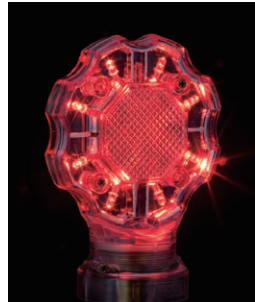

フラッシュ 120

DFL-120

発光イメージ

■ 特長

- ▶ 360°視認可能
- ▶ 多様なカラーバリエーション（受注生産）
- ▶ 24時間発光・全点灯発光に変更可能（受注生産）

■ 仕様

寸法	赤・黄 / φ123mm×H267mm
	白・青・青緑 / φ123mm×H330mm
重量	赤・黄 / 260g（電池別）
	白・青・青緑 / 280g（電池別）
LED数	各色 / 8個
発光方式	点滅
電源	赤・黄 / DC3V / 単一形乾電池 × 2本
	白・青・青緑 / DC4.5V / 単一形乾電池 × 3本
電池寿命	約 360時間（マンガン乾電池）（夜間のみ発光）

■ フラッシュ120 カラーバリエーション（受注生産）

黄 DFL-120-Y

白 DFL-120-W

青 DFL-120-B

青緑 DFL-120-V

■ 対応オプション

- マルチ金具 / MK-001
- 看板取付金具 / MK-11
- コーンキャップ / DFL-CC
- ガードレールアタッチメント / MK-GA

コーンキャップ
DFL-CC
取付時