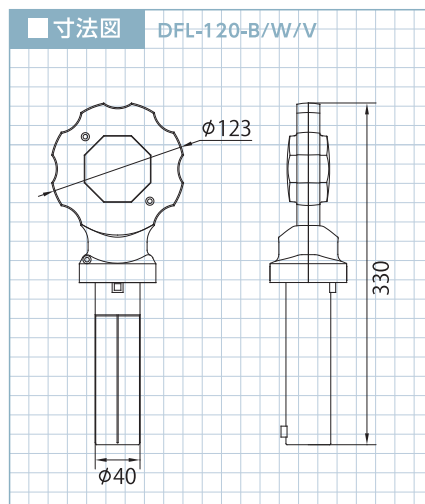

フラッシュ 120

DFL-120

■ 特長

- 360°視認可能
- 多様なカラーバリエーション（受注生産）
- 24時間発光・全点灯発光に変更可能（受注生産）

■ 仕様

寸法	赤・黄 / φ123mm×H267mm
	白・青・青緑 / φ123mm×H330mm
重量	赤・黄 / 260g（電池別）
	白・青・青緑 / 280g（電池別）
LED数	各色 / 8個
発光方式	点滅
電源	赤・黄 / DC3V / 単一形乾電池 × 2本
	白・青・青緑 / DC4.5V / 単一形乾電池 × 3本
電池寿命	約 360時間（マンガン乾電池）（夜間のみ発光）

■ フラッシュ120 カラーバリエーション（受注生産）

■ 対応オプション

- マルチ金具 / MK-001
- 看板取付金具 / MK-11
- コーンキャップ / DFL-CC
- ガードレールアタッチメント / MK-GA