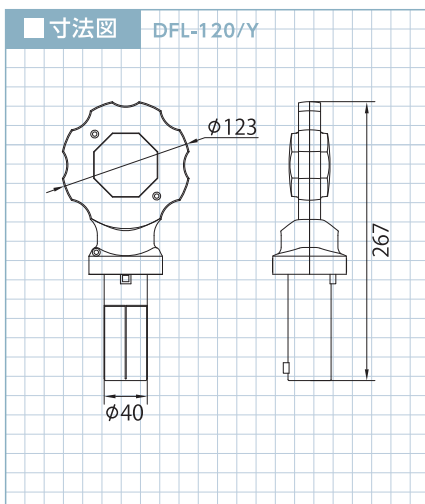

フラッシュ 120

DFL-120

発光イメージ

■ 特長

- ▶ 360°視認可能
- ▶ 多様なカラーバリエーション（受注生産）
- ▶ 24時間発光・全点灯発光に変更可能（受注生産）

■ 仕様

寸法	赤・黄 / φ123mm×H267mm
	白・青・青緑 / φ123mm×H330mm
重量	赤・黄 / 260g（電池別）
	白・青・青緑 / 280g（電池別）
LED数	各色 / 8個
発光方式	点滅
電源	赤・黄 / DC3V / 単一形乾電池 × 2本
	白・青・青緑 / DC4.5V / 単一形乾電池 × 3本
電池寿命	約 360時間（マンガン乾電池）（夜間のみ発光）

■ フラッシュ120 カラーバリエーション（受注生産）

黄 DFL-120-Y

白 DFL-120-W

青 DFL-120-B

青緑 DFL-120-V

■ 対応オプション

- マルチ金具 / MK-001
- 看板取付金具 / MK-11
- コーンキャップ / DFL-CC
- ガードレールアタッチメント / MK-GA

コーンキャップ
DFL-CC
取付時