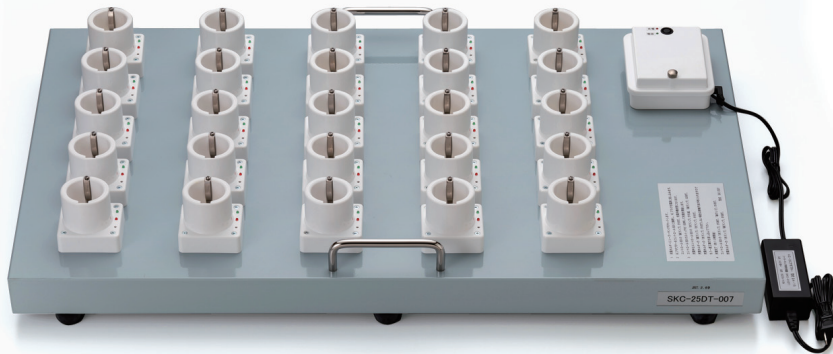

ソーラーキングミニ | DSK-40

発光イメージ

■対応オプション

マルチ金具 / MK-001
 ガードレールアタッチメント / MK-GA
 看板取付金具 / MK-11
 コーンキャップⅡ / DSK-CC

■特長

- ▶ コンパクトなサイズ感
- ▶ 360° 視認可能
- ▶ 専用充電器 SKC-25DT (オプション) を使用すれば約10時間で充電可能

■仕様

寸法	W79mm×H162mm
重量	170g
LED数	赤 / 2個 2色LED (赤 / 緑) / 1個
発光方式	点滅
電源	太陽電池・2.4V / 75mA 二次電池・1.2V / 1300mAh
無日照	約14日間 (夜間のみ発光)

■仕様

寸法	W90mm×H210mm
重量	210g
LED数	赤 / 4個 緑 / 2個
発光方式	点滅
電源	太陽電池・3.6V / 80mA 二次電池・2.4V / 1300mAh
無日照	約14日間 (夜間のみ発光)

ソーラーキング輝 | DSK-140

発光イメージ

■対応オプション

マルチ金具 / MK-001
 ガードレールアタッチメント / MK-GA
 看板取付金具 / MK-11
 コーンキャップⅡ / DSK-CC

■特長

- ▶ 標準電波により製品同士が同期点滅することで視認性向上
- ▶ 専用充電器 SKC-25DT (オプション) を使用すれば約10時間で充電可能

■仕様

寸法	W120mm×H260mm
重量	430g
LED数	赤 / 6個 2色LED (赤 / 緑) / 2個
発光方式	点滅
電源	太陽電池・5V / 80mA 二次電池・3.6V / 2000mAh
無日照	約10日間 (夜間のみ発光)

オプション一覧

ソーラーキング専用充電器 SKC-25DT

- ▶ 日干しせず短時間で充電可能なため、製品の管理性・信頼性が向上
- ▶ 25個同時に充電可能

■ 対応機種

DSK-90、DSK-40、DSK-140、
TWL-40TC、TWL-40

■ 仕様

寸法	W845mm×D513mm×H131mm
重量	15 kg
充電時間	約 10 時間

各種アタッチメント