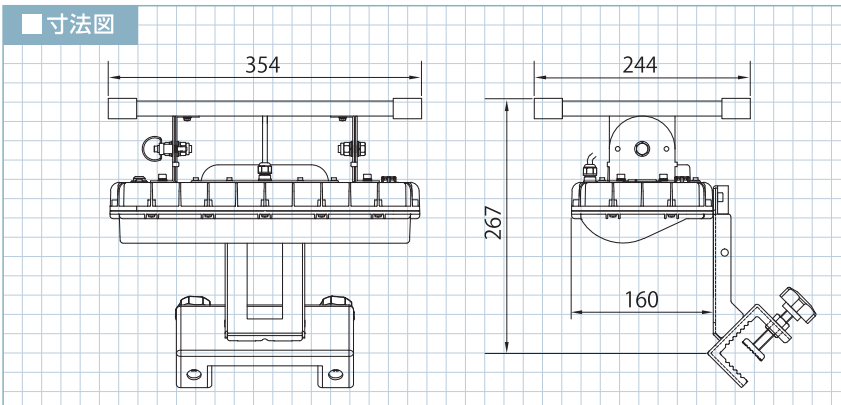

ソーラーアシテラス | SAT-350

本体(発光部) SAT-350 / 横単管取付金具 SAT-YTK

三脚取付金具 SAT-M2K

縦単管取付金具 SAT-TTK

■ 特長

- ▶ NETIS 技術搭載の新技术商品
- ▶ 簡単設置で広範囲を照射
- ▶ 照明製品でありながら無日照6日以上を確保
- ▶ レンタルを考慮した管理性と堅牢性
- ▶ 安全を考えた設計思想

落下防止ワイヤー設置時

※ご使用の際は必ずワイヤーを単管に取り付けください

自動省電力モード

電池残量が低下した場合、通常モードより輝度を下げることで発光時間を延長し不点灯を予防します。

※電池残量が回復すると自動的に通常モードに戻ります。

■ 寸法図

■ 対応オプション

ACアダプター (充電時間約8時間)
SKCT1-KAC

■ 仕様

寸法	W354mm×H267mm
重量	4.5kg
LED数	白/5個 緑・黄・赤/各1個 (インジケータ)
発光方式	点灯
電源	太陽電池・4.2V / 3.34A 二次電池・3.2V / 24000mAh
無日照	約6日間 (通常モード4日、省電力モード2日) (夜間のみ発光)
機能	自動省電力モード、電池残量判別機能、AC100V充電、落下防止ワイヤー付、夜間自動点灯機能