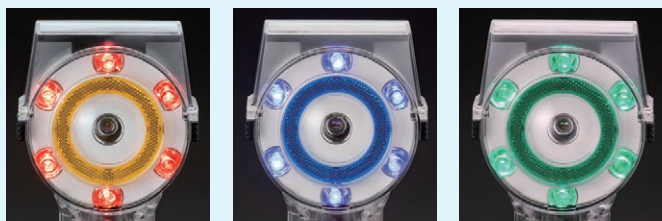

ソーラーキング 21

SK-21R/SK-21B/SK-21V

■ 特長

- ▶ 環境に配慮したソーラータイプ
- ▶ 遠方からの視認性に特化
- ▶ 高速向けグリップで設置・撤去が容易
- ▶ 多様なカラーバリエーション

■ 仕様

寸法	W132mm×H297mm
重量	500g
LED数	赤 / 7個 (前面6個、背面1個)
	青 / 6個 (前面6個)
	青緑 / 6個 (前面6個)
発光方式	点滅
電源	太陽電池 : 3.9V / 95mA
	二次電池 : 2.4V / 1300mAh
無日照	約7日間 (夜間のみ発光)

赤 SK-21R 発光時 青 SK-21B 発光時 青緑 SK-21V 発光時

フラッシュ 135

DFL-135 / DFL-135-W

■ 特長

- ▶ 360° 視認可能
- ▶ スイッチ切替可能 (ON / OFF)

発光イメージ

■ 受注生産 DFL-135-W

発光イメージ

■ 仕様

寸法	φ135mm×H295mm
重量	340g (電池別)
LED数	各色 / 10個
発光方式	点滅
電源	DC3V / 単一形乾電池 × 2本
電池寿命	約80時間 (マンガン乾電池) (夜間のみ発光)

小型回転灯

保安灯

矢印板

照明

チューブライト

安全ベスト

合図灯

高速用保安灯