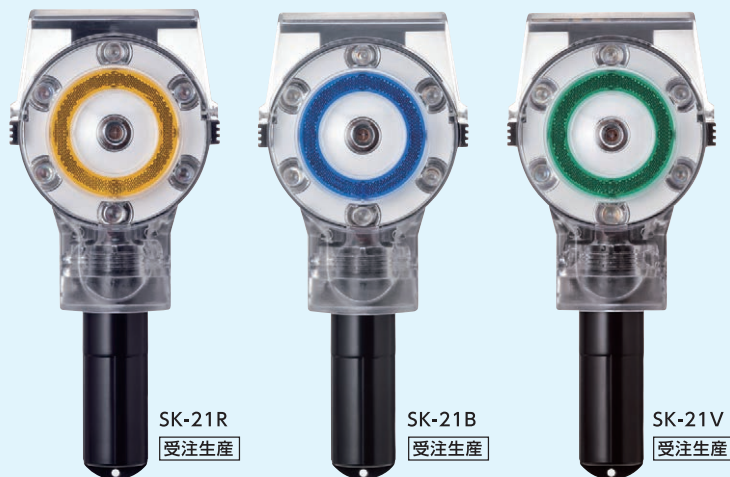

ソーラーキング 21

SK-21R/SK-21B/SK-21V

■ 特長

- ▶ 環境に配慮したソーラータイプ
- ▶ 遠方からの視認性に特化
- ▶ 高速向けグリップで設置・撤去が容易
- ▶ 多様なカラーバリエーション

■ 仕様

寸法	W132mm×H297mm
重量	500g
LED数	赤 / 7個 (前面6個、背面1個)
	青 / 6個 (前面6個)
	青緑 / 6個 (前面6個)
発光方式	点滅
電源	太陽電池 : 3.9V / 95mA
	二次電池 : 2.4V / 1300mAh
無日照	約7日間 (夜間のみ発光)

赤 SK-21R 発光時 青 SK-21B 発光時 青緑 SK-21V 発光時

フラッシュ 135

DFL-135 / DFL-135-W

■ 特長

- ▶ 360° 視認可能
- ▶ スイッチ切替可能 (ON / OFF)

発光イメージ

■ 受注生産 DFL-135-W

発光イメージ

■ 仕様

寸法	φ135mm×H295mm
重量	340g (電池別)
LED数	各色 / 10個
発光方式	点滅
電源	DC3V / 単一形乾電池 × 2本
電池寿命	約80時間 (マンガン乾電池) (夜間のみ発光)

小型回転灯

保安灯

矢印板

照明

チューブライト

安全ベスト

合図灯

高速用保安灯