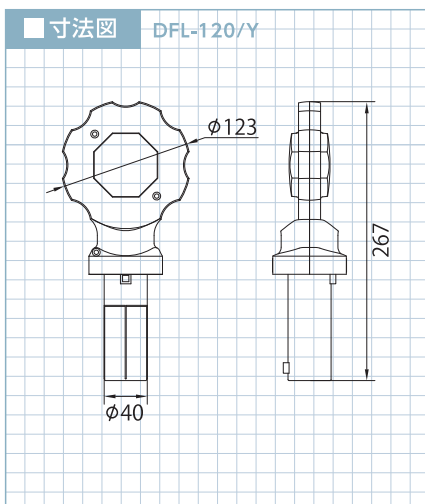

フラッシュ 120

DFL-120

■ 特長

- 360°視認可能
- 多様なカラーバリエーション（受注生産）
- 24時間発光・全点灯発光に変更可能（受注生産）

■ 仕様

寸法	赤・黄 / $\phi 123\text{mm} \times \text{H}267\text{mm}$
	白・青・青緑 / $\phi 123\text{mm} \times \text{H}330\text{mm}$
重量	赤・黄 / 260g（電池別）
	白・青・青緑 / 280g（電池別）
LED数	各色 / 8個
発光方式	点滅
電源	赤・黄 / DC3V / 単一形乾電池 × 2本
	白・青・青緑 / DC4.5V / 単一形乾電池 × 3本
電池寿命	約 360時間（マンガン乾電池）（夜間のみ発光）

■ フラッシュ120 カラーバリエーション（受注生産）

■ 対応オプション

- マルチ金具 / MK-001
- 看板取付金具 / MK-11
- コーンキャップ / DFL-CC
- ガードレールアタッチメント / MK-GA