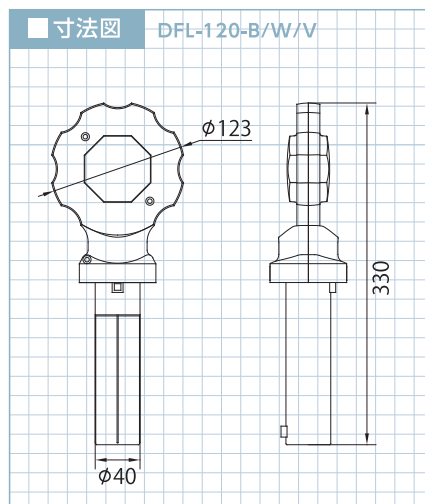

フラッシュ 120

DFL-120

■ 特長

- 360°視認可能
- 多様なカラーバリエーション（受注生産）
- 24時間発光・全点灯発光に変更可能（受注生産）

■ 仕様

寸法	赤・黄 / $\phi 123\text{mm} \times \text{H}267\text{mm}$
	白・青・青緑 / $\phi 123\text{mm} \times \text{H}330\text{mm}$
重量	赤・黄 / 260g（電池別）
	白・青・青緑 / 280g（電池別）
LED数	各色 / 8個
発光方式	点滅
電源	赤・黄 / DC3V / 単一形乾電池 × 2本
	白・青・青緑 / DC4.5V / 単一形乾電池 × 3本
電池寿命	約 360時間（マンガン乾電池）（夜間のみ発光）

■ フラッシュ120 カラーバリエーション（受注生産）

■ 対応オプション

- マルチ金具 / MK-001
- 看板取付金具 / MK-11
- コーンキャップ / DFL-CC
- ガードレールアタッチメント / MK-GA