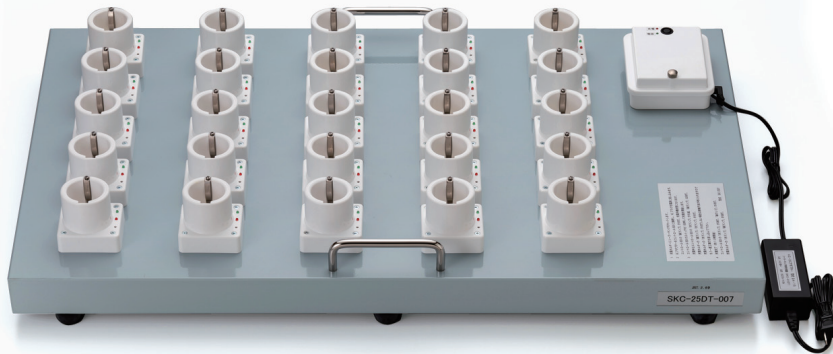

オプション一覧

ソーラーキング専用充電器 SKC-25DT

- 日干しせず短時間で充電可能なため、製品の管理性・信頼性が向上
- 25個同時に充電可能