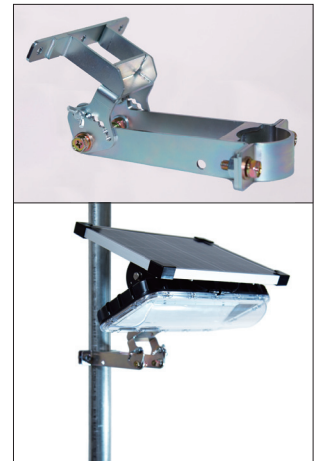

ソーラーアシテラス | SAT-350

■ 特長

- ▶ NETIS 技術搭載の新技术商品
- ▶ 簡単設置で広範囲を照射
- ▶ 照明製品でありながら無日照6日以上を確保
- ▶ レンタルを考慮した管理性と堅牢性
- ▶ 安全を考えた設計思想

本体(発光部) SAT-350 / 横単管取付金具 SAT-YTK

落下防止ワイヤー設置時

※ご使用の際は必ずワイヤーを単管に取り付けください

三脚取付金具 SAT-M2K

縦単管取付金具 SAT-TTK

自動省電力モード

電池残量が低下した場合、通常モードより輝度を下げること
で発光時間を延長し不点灯を予防します。

※電池残量が回復すると自動的に通常モードに戻ります。

■ 寸法図

■ 対応オプション

ACアダプター (充電時間約8時間)
SKCT1-KAC

■ 仕様

寸法	W354mm×H267mm
重量	4.5kg
LED数	白/5個 緑・黄・赤/各1個 (インジケータ)
発光方式	点灯
電源	太陽電池・4.2V / 3.34A 二次電池・3.2V / 24000mAh
無日照	約6日間 (通常モード4日、省電力モード2日) (夜間のみ発光)
機能	自動省電力モード、電池残量判別機能、AC100V充電、落下防止ワイヤー付、夜間自動点灯機能

大型回転灯

小型回転灯

保安灯

矢印板

照明

チューブライト

安全ベスト

合図灯

高速用保安灯