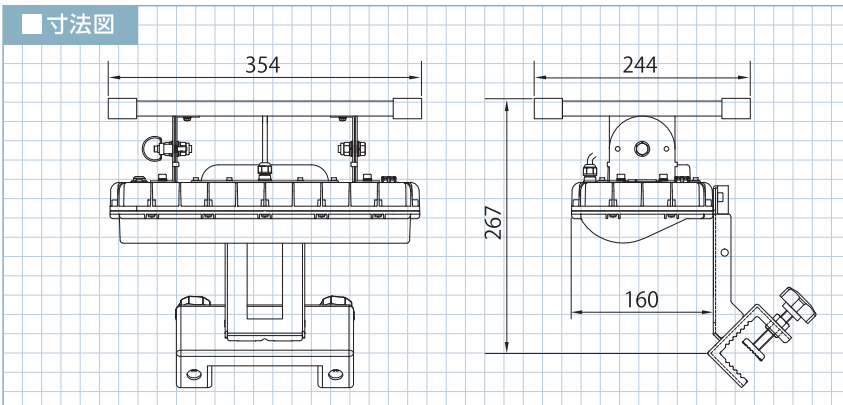

ソーラーアシテラス | SAT-350

■ 特長

- NETIS 技術搭載の新技术商品
- 簡単設置で広範囲を照射
- 照明製品でありながら無日照6日以上を確保
- レンタルを考慮した管理性と堅牢性
- 安全を考えた設計思想

※ご使用の際は必ずワイヤーを単管に取り付けください

自動省電力モード

電池残量が低下した場合、通常モードより輝度を下げること
で発光時間を延長し不点灯を予防します。

※電池残量が回復すると自動的に通常モードに戻ります。

■ 寸法図

■ 対応オプション

■ 仕様

寸法	W354mm×H267mm
重量	4.5kg
LED数	白/5個 緑・黄・赤/各1個 (インジケータ)
発光方式	点灯
電源	太陽電池・4.2V / 3.34A 二次電池・3.2V / 24000mAh
無日照	約6日間 (通常モード4日、省電力モード2日) (夜間のみ発光)
機能	自動省電力モード、電池残量判別機能、AC100V充電、落下防止ワイヤー付、夜間自動点灯機能

大型回転灯

小型回転灯

保安灯

矢印板

照明

チューブライト

安全ベスト

合図灯

高速用保安灯