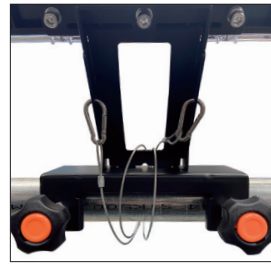

ソーラーアシテラス | SAT-350

■ 特長

- ▶ NETIS 技術搭載の新技术商品
- ▶ 簡単設置で広範囲を照射
- ▶ 照明製品でありながら無日照6日以上を確保
- ▶ レンタルを考慮した管理性と堅牢性
- ▶ 安全を考えた設計思想

本体(発光部) SAT-350 / 横単管取付金具 SAT-YTK

落下防止ワイヤー設置時

※ご使用の際は必ずワイヤーを単管に取り付けください

三脚取付金具 SAT-M2K

縦単管取付金具 SAT-TTK

自動省電力モード

電池残量が低下した場合、通常モードより輝度を下げること
で発光時間を延長し不点灯を予防します。

※電池残量が回復すると自動的に通常モードに戻ります。

■ 寸法図

■ 対応オプション

ACアダプター (充電時間約8時間)
SKCT1-KAC

■ 仕様

保安灯

矢印板

照明

チューブライト

安全ベスト

合図灯

高速用保安灯