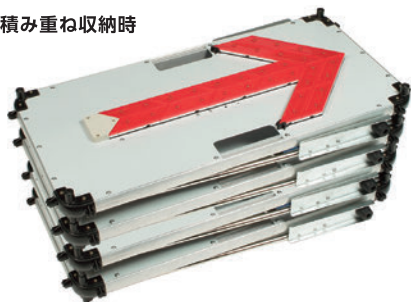

ソーラータイプで 環境にも優しい

■ 特長

- 環境に配慮したソーラータイプ
- 用途に応じた2パターンの発光切替機能付き
- 専用アルミフレームで強度アップ
- ソーラーバッテリーを外し、個別充電が可能
- 夜間自動点滅機能付き

積み重ね収納時