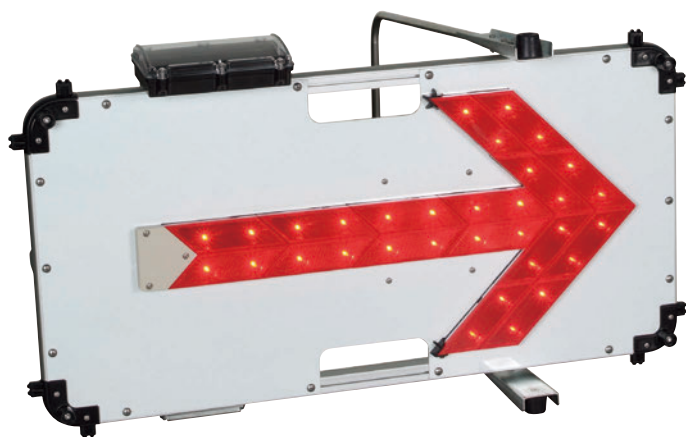

無日照  
約10日夜間  
自動点滅

## ソーラータイプで 環境にも優しい

### ■ 特長

- ▶ 環境に配慮したソーラータイプ
- ▶ 用途に応じた2パターンの発光切替機能付き
- ▶ 専用アルミフレームで強度アップ
- ▶ ソーラーバッテリーを外し、個別充電が可能
- ▶ 夜間自動点滅機能付き

積み重ね収納時

ソーラーバッテリー収納時

ソーラーバッテリー部

### ■ 仕様

寸法	W787mm×H432mm×D78mm(本体) W162mm x H42mm x D93mm(ユニット部)
重量	4.8 kg
LED数	赤 / 32個
発光方式	点滅 / 流動
電源	太陽電池・7.1V/150mA 二次電池・4.8V/2000mAh
無日照	約10日間(夜間のみ発光)