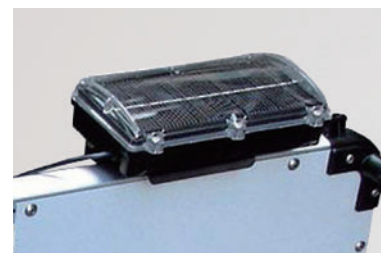

### ■ 特長

- ▶ 環境に配慮したソーラータイプ
- ▶ 用途に応じた2パターンの発光切替機能付き
- ▶ 専用アルミフレームで強度アップ
- ▶ ソーラーバッテリーを外し、個別充電が可能
- ▶ 夜間自動点滅機能付き

積み重ね収納時

ソーラーバッテリー収納時

ソーラーバッテリー部